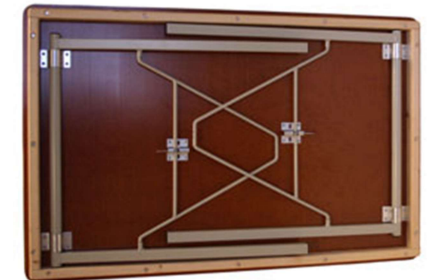

KLAPTAFEL U-VOET STANDAARD

Blad: 15mm Berken multiplex, 2 zijdig voorzien van kersen kleurige fenolcoating, 120gr/m².

Randen:

- Geschuurd, radius R=4mm.
- Compactband zwart, hoeken afgerond R=40mm.
- Aluminium platprofiel 15x2mm, hoeken afgerond R=40mm, in de zijkant verzonken geschroefd.

Vuren onder- stapellijst 44x27mm, blank gelakt, rand overstek 2cm rondom.

Onderstel: U-voet standaard, 30x30mm, kleur grijs epoxy.

Alle beugels, platen en klemmen verzonken.

Blad afmeting	Geschuurd	Compactband
120x60 cm	€ 117,50	€ 150,00
140x60 cm	€ 123,75	€ 156,25
160x60 cm	€ 130,00	€ 162,50
180x60 cm	€ 136,25	€ 168,75
200x60 cm	€ 142,50	€ 175,00

120x70 cm	€ 122,75	€ 155,25
140x70 cm	€ 129,00	€ 161,50
160x70 cm	€ 135,25	€ 167,75
180x70 cm	€ 141,50	€ 174,00
200x70 cm	€ 147,75	€ 180,25

150x75 cm	€ 129,00	€ 161,50
200x75 cm	€ 147,75	€ 180,25

120x80 cm	€ 128,00	€ 160,50
140x80 cm	€ 134,25	€ 166,75
160x80 cm	€ 140,50	€ 173,00
180x80 cm	€ 146,75	€ 179,25
200x80 cm	€ 153,00	€ 185,50

120x90 cm	€ 133,25	€ 165,75
140x90 cm	€ 139,50	€ 172,00
160x90 cm	€ 145,75	€ 178,25
180x90 cm	€ 152,00	€ 184,50
200x90 cm	€ 158,25	€ 190,75

120x100 cm	€ 138,50	€ 171,00
140x100 cm	€ 144,75	€ 177,25
160x100 cm	€ 151,00	€ 183,50
180x100 cm	€ 157,25	€ 189,75
200x100 cm	€ 163,50	€ 196,00

Ø120 cm	€ 147,50	€ 180,00
Ø150 cm	€ 207,50	€ 240,00
Ø180 cm	€ 267,50	€ 300,00
Ø200 cm	€ 307,50	€ 340,00

Multiplex-Fenol, groter dan Ø150cm, worden met een naad in het midden geleverd

Meerprijs:

Bouten door het blad	€ 19,50
U-voet schaarlem	€ 20,00
Klaptafel T-voet zwart epoxy (alleen rechthoekige tafels vanaf 160cm lengte)	€ 32,50

Blad met Kunststof Molton € / m².	€ 27,50
Klaptafel blad ½ rond	€ 32,50

Verlengpoten per set a 4 stuks ZWART epoxy	€ 19,50

Aluminium L profiel 300mm in de kopse regel t.b.v. kraamopbouw	€ 37,50

Alle onderdelen los leverbaar

Versie: