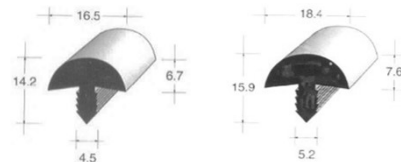

T-voet schaarklem, Zwart € 110,00
Breedte: 60 cm

Universeelpoot (geen afb.) € 65,00

Partytafelonderstellen € 42,50
Breedte: 47,5 cm

Partybankonderstellen € 27,50
Breedte: 23,5 cm

Verlengpoten

Set verlengpoten voor U voet € 19,50
kleur ZWART of GRIJS epoxy

Set verlengpoten Banquet Ø25 € 19,50
kleur zwart

Examentafel onderdelen

Set examentafel Standaard € 32,50
Incl. beugels Zwart

Set examentafel Stabiel € 36,50
Incl. beugels

Beugel voor examentafel € 1,75
Bruin of Zwart

Sluitclip voor Stabiel € 1,50

Insteekdop Ø22mm Zwart € 0,35
Voor examentafels

Omdoppen

Zware Omdop voor buis Ø32mm € 1,25

Zware Omdop Ø19mm voor Klapstoelen
Kleur: Zwart Grijs of Wit € 0,35

Insteekdoppen

Insteekdop 30x30mm voor U-voeten € 0,25

Insteekdop Ø22mm voor examentafels € 0,25

Insteekdop Ø30mm voor U- en T-voeten € 0,25

Kruispool doppen

Kruispooldop voor T-voet buis Ø30mm € 2,00

Stelpoten

Stelvoet vast M8x25 voor statafel Gebogenpoot € 1,25

Stelvoeten met zeskant, voet draaibaar
M8x20 - M8x40 - M10x20 - M10x30 € 1,75

Bokwielen en zwenkwielen

Bokwiel Ø 125 zwart rubber € 7,50

Bokwiel Ø 200 zwart rubber € 18,75

Zwenkwiel geremd Ø 125 zwart rubber € 12,50

Zwenkwiel geremd Ø 200 zwart rubber € 23,75

Zwenkwiel geremd Ø 50 Grijs rubber € 5,75

Kamerscherm onderdelen

MDF binnenpaneel voor kamerscherm, 2 zijdig wit € 7,50

Pianoscharnier voor kamerscherm L=±174cm € 7,75

Kompactband Zwart 16,5mm € 4,75

Kompactband Zwart 18,5mm € 5,00

Versie:

19-8-2024

www.klapmeubelen.nl

Alle prijzen: per stuk, excl. 21% BTW

<http://www.klapmeubel.be>
<http://www.klapmeubel.com>
<http://www.klapmeubel.eu>
<http://www.klapmeubelen.be>
<http://www.klapmeubelen.com>
<http://www.klapmeubelen.eu>
<http://www.klapmeubelen.nl>