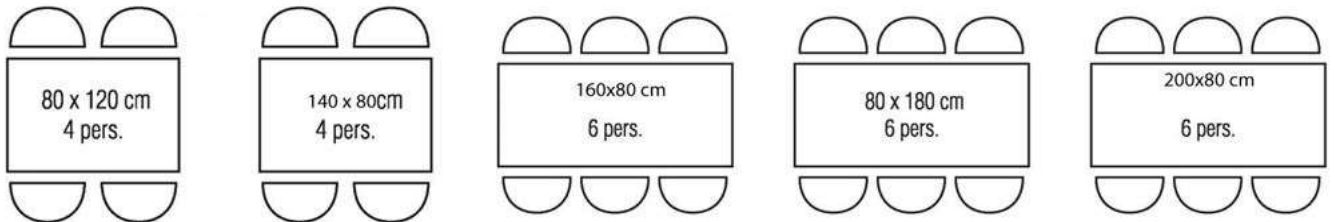

# Catalogus Prijslijst 2024

**Meubelfabriek Niënhuis BV**  
Galileistraat 35  
7131 PE Lichtenvoorde (NL)  
+31-544-376945  
verkoop@nienhuismeubel.nl

Versie:  
19-8-2024

[www.klapmeubelen.nl](http://www.klapmeubelen.nl)